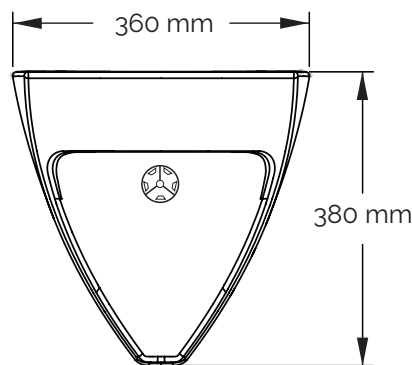

Instalační manuál - Bezvodý pisoár keramický

EcoStep P1.1

www.ecostep.cz, eshop.ecostep.cz

Čelní pohled

Boční pohled

670 mm

Podlaha

Montáž na stěnu