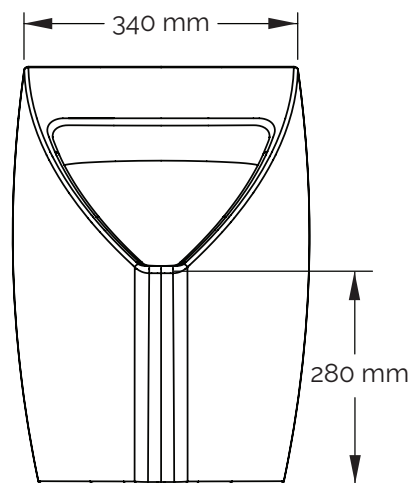

Instalační manuál - Bezvodý pisoár keramický

EcoStep P1.1

www.ecostep.cz, eshop.ecostep.cz

Čelní pohled

Boční pohled

670 mm

Podlaha

Montáž na stěnu