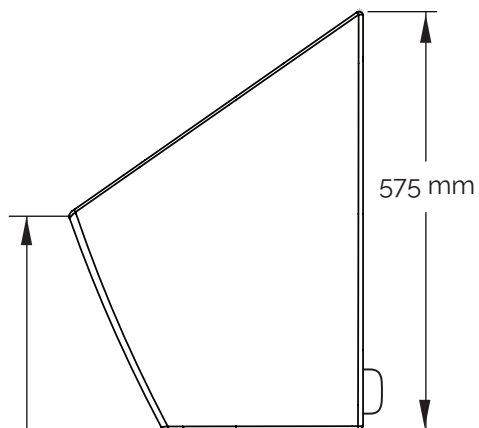

Instalační manuál - Bezvodý pisoár keramický

EcoStep P1.1

www.ecostep.cz, eshop.ecostep.cz

Čelní pohled

Boční pohled

670 mm

Podlaha

Montáž na stěnu